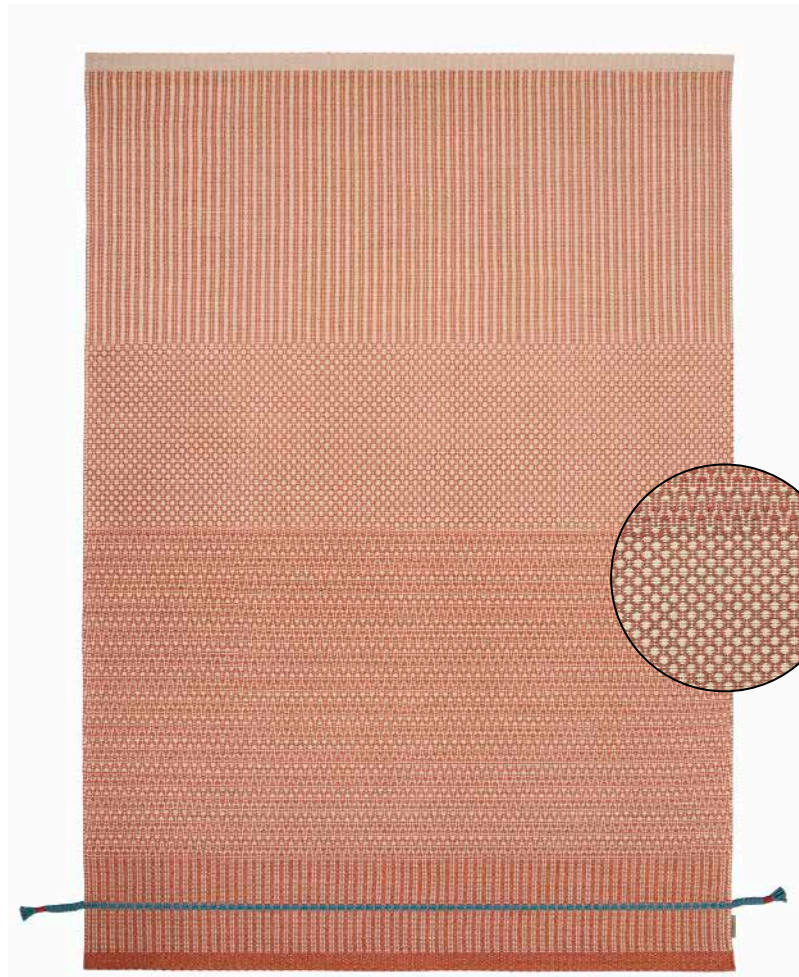

CASCADE

TECHNIQUE | TÉCNICA
Hand-Woven

COMPOSITION | COMPOSIÇÃO
Polypropylene
Polipropileno

USAGE | UTILIZAÇÃO
Hospitality/ Residential
Hotelaria/ Residencial

COLOURS | CORES
OMT03/ OM38/ OM39

For other sizes or further details, please contact our sales team.

Para outros tamanhos ou mais detalhes, por favor contacte a nossa equipa comercial.

Slight deviation in color may occur from dye to lot. Deviations up to 5% in size can occur. Professional rug cleaning is recommended. Undergone Quality Control.

Podem ocorrer desvios de até 5% no tamanho. Recomenda-se a limpeza profissional do tapete. Submetido a Controlo de Qualidade.