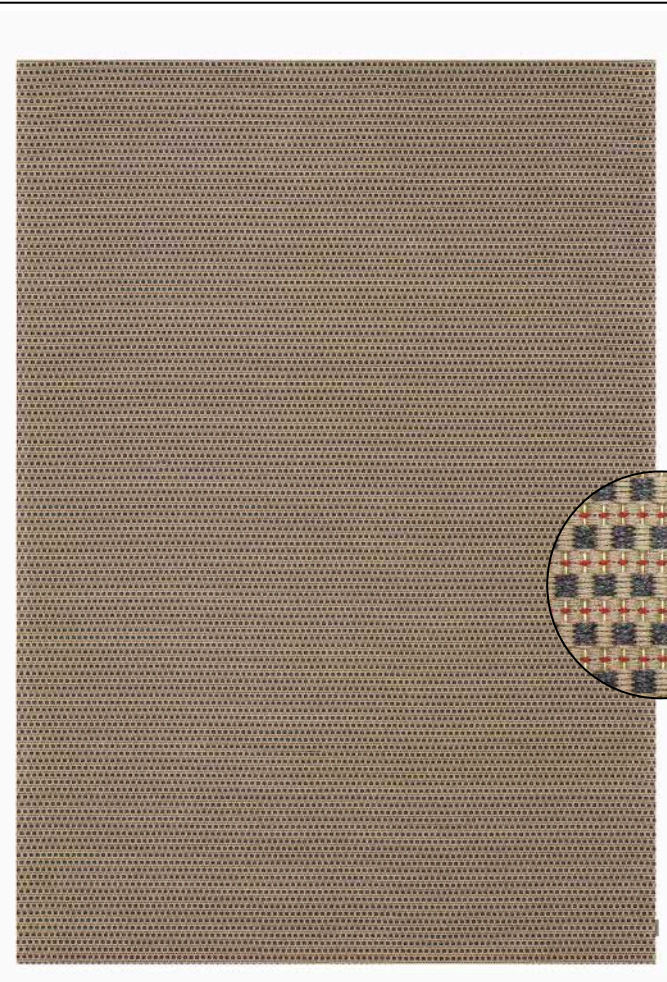

DROPLET

Umber