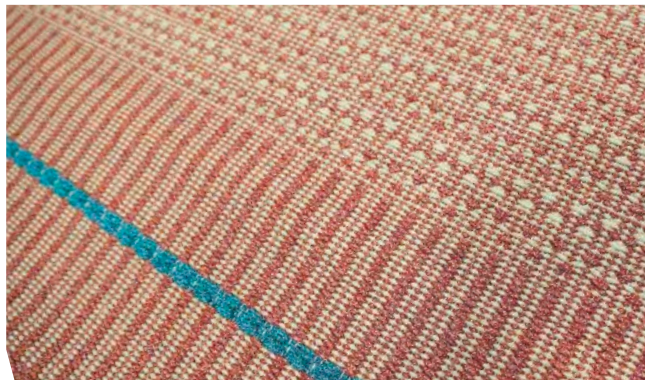

*Podem ocorrer desvios de até 5% no tamanho. Recomenda-se a limpeza profissional do tapete. Submetido a Controlo de Qualidade.*

**HAND-WOVEN CASCADE**   
1,70m x 2,40m