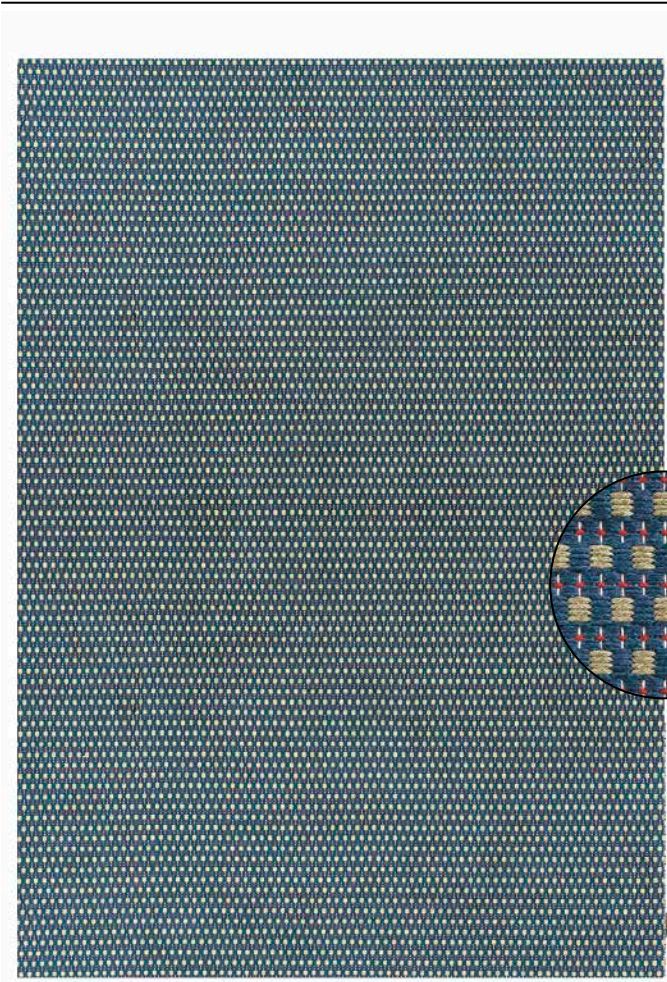

DROPLET

Lagoon