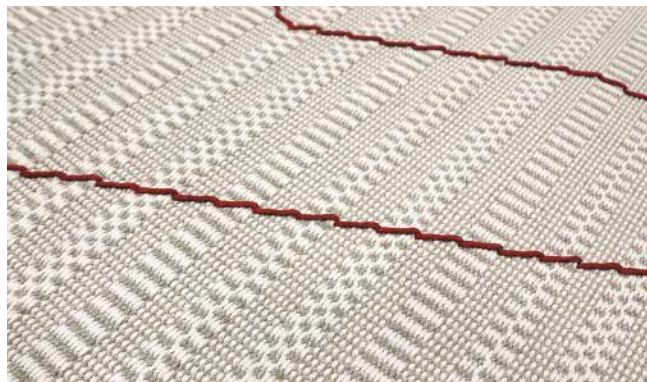

*Podem ocorrer desvios de até 5% no tamanho. Recomenda-se a limpeza profissional do tapete. Submetido a Controlo de Qualidade.*

**HAND-WOVEN TRAILS**  
1,70m x 2,40m