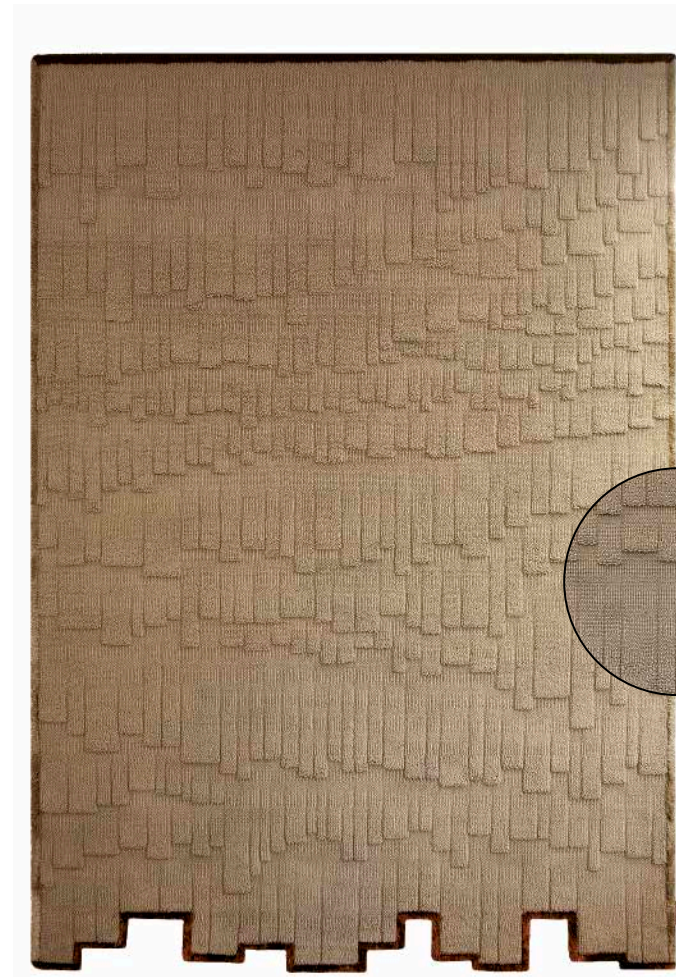

CASCADE

TECHNIQUE | TÉCNICA
Hand-Woven

COMPOSITION | COMPOSIÇÃO
Polypropylene
Polipropileno

USAGE | UTILIZAÇÃO
Hospitality/ Residential
Hotelaria/ Residencial

COLOURS | CORES
OMT03/ OM38/ OM39

For other sizes or further details, please contact our sales team.

Para outros tamanhos ou mais detalhes, por favor contacte a nossa equipa comercial.

Slight deviation in color may occur from dye to lot. Deviations up to 5% in size can occur. Professional rug cleaning is recommended. Undergone Quality Control.

Podem ocorrer desvios de até 5% no tamanho. Recomenda-se a limpeza profissional do tapete. Submetido a Controlo de Qualidade.

ROCKFALL

TECHNIQUE | TÉCNICA
Tufted
Loop and Cut Pile

COMPOSITION | COMPOSIÇÃO
Polypropylene
Polipropileno

PILE HEIGHT | ALTURA DO PELO
8-14mm

USAGE | UTILIZAÇÃO
Hospitality/ Residential
Hotelaria/ Residencial

PRICE BAND | FAIXA DE PREÇO
2

COLOURS | CORES
OMT03/ OM38/ OMT07

For other sizes or further details, please contact our sales team.

Para outros tamanhos ou mais detalhes, por favor contacte a nossa equipa comercial.

Slight deviation in color may occur from dye to lot. Deviations up to 5% in size can occur. Professional rug cleaning is recommended. Undergone Quality Control.

Podem ocorrer desvios de até 5% no tamanho. Recomenda-se a limpeza profissional do tapete. Submetido a Controlo de Qualidade.