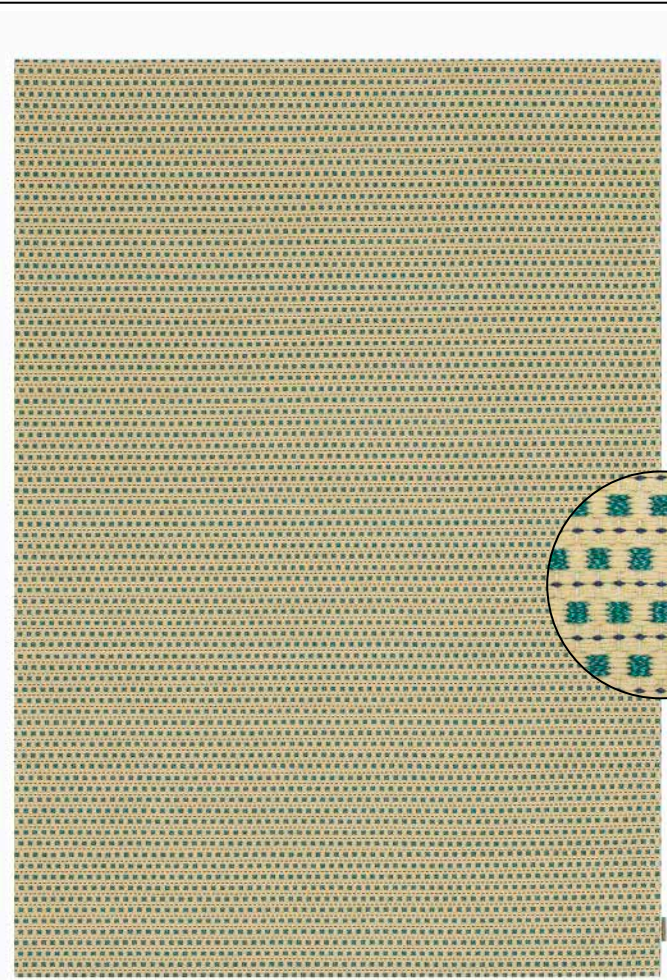

DROPLET

Mineral